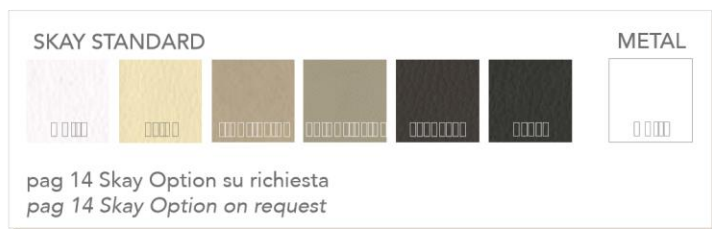

TARGET PEDICURE 3 mot. N8143

→cm 82 ↖cm 205 ↑cm 63/76
Kg 95

OPTIONAL

- portarotolo / *paper holder* - N8205

EASY FEET N92901

→cm 61 ↖cm 65 ↑cm 47
Kg 20