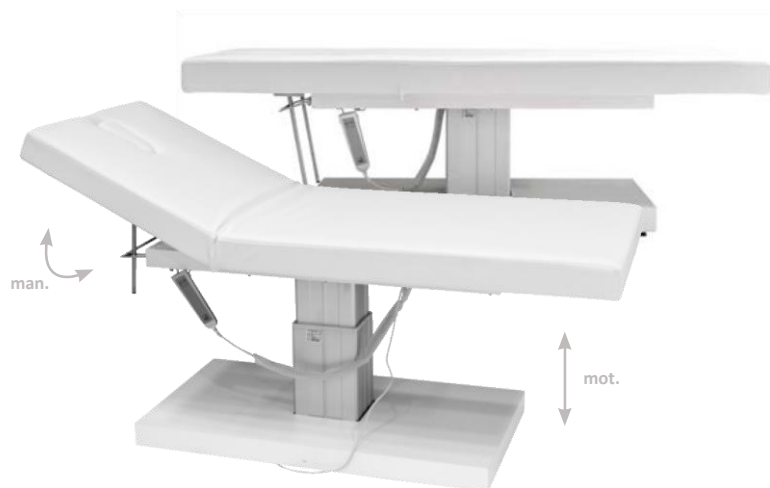

LETTINI / BEDS

AMALFI 1 mot. N9030

→cm 76 ↖cm 188 ↑cm 55/75

Kg 70

FEATURES

- comando manuale / *hand control*

OPTIONAL

- portarotolo / *paper holder* - N8001
- termico / *thermic*
- *memory foam*