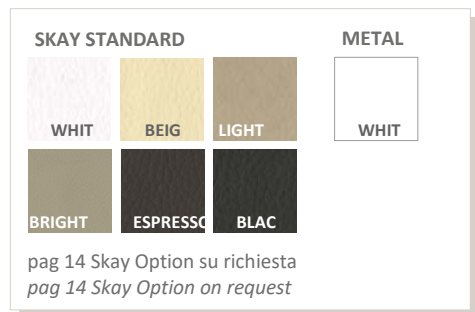

Kg 70

FEATURES

- comando manuale / *hand control*

OPTIONAL

- portarotolo / *paper holder* - N80012A
- termico / *thermic*