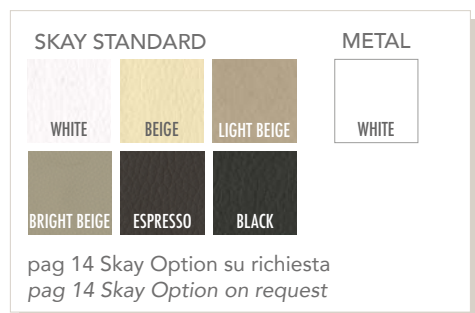

LEADER 3 mot. N9230

→cm 75 ↖cm 200 ↑cm 59/86
Kg 70

FEATURES

- comando manuale / hand control

OPTIONAL

- portarotolo / paper holder - N80012A
- termico / thermic