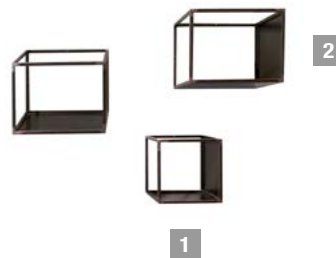

ASTORIA BOX N9525

1 →cm 23 ↖cm 23 ↑cm 23
Kg 3,2

2 →cm 23 ↖cm 25 ↑cm 30
Kg 3,2