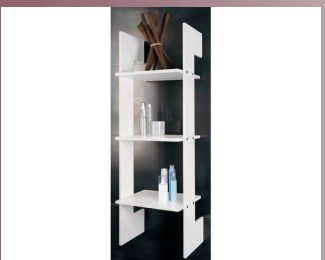

Mensola 3 ripiani in multistrato colore bianco Cm 52x37x128H