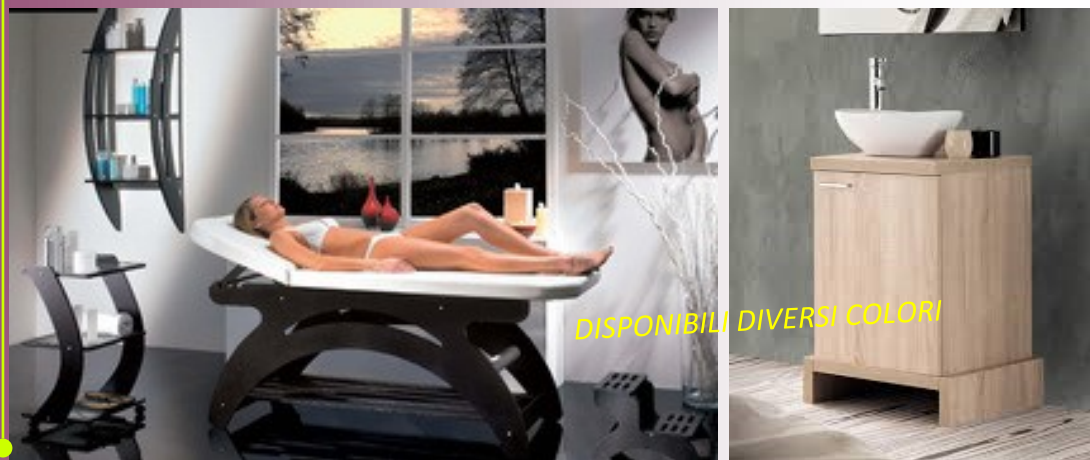

Letto da massaggio in multistrato, materasso con profilo sagomato, foro facciale, cuscino poggiatesta in skai bianco, porta rotolo e ripiano porta prodotti. CM 185X71X77H

Carrello a tre ripiani realizzato in multi-strato. Ripiani in legno.

m 50x37x80H

Mensola a tre ripiani realizzata in multi-strato.

Cm 48x37x150H

Mobile ad un'anta con lavabo e predi-sposizione per miscelatore. Realizzato in nobilitato in varie essenze. Top in laminato.

Miscelatore monocomando alto con leva clinica per lavabo esterno, altezza bocca 200mm. Produzione Italiana.

CM 45/53X46X82

C