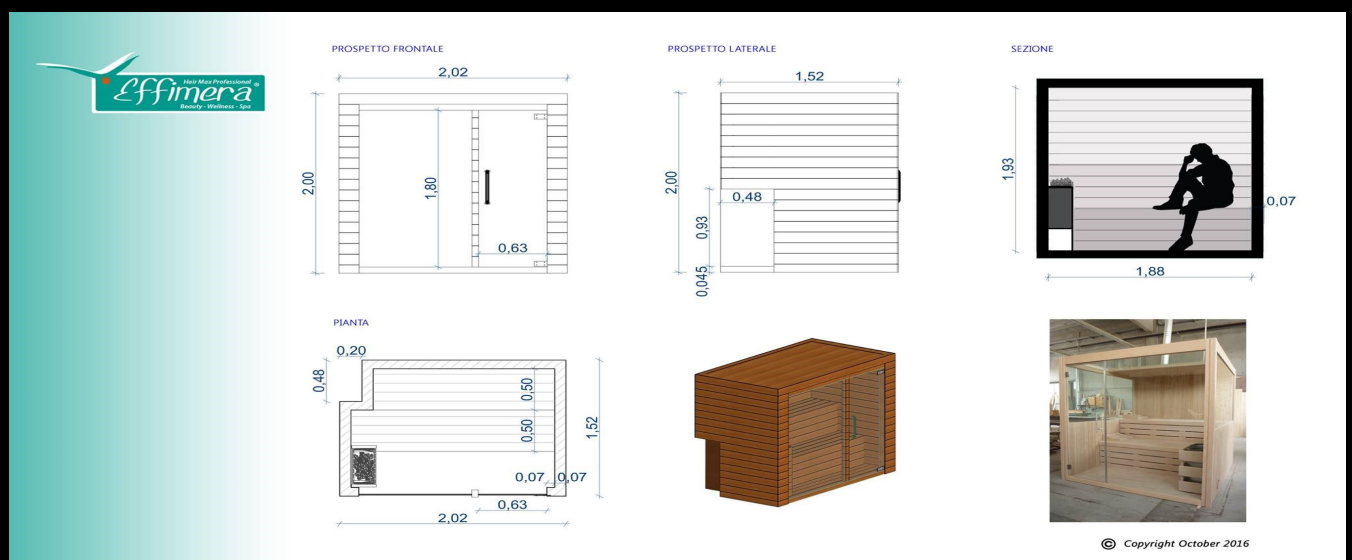

Da Progetto /From Project /От Проекта

Le buone idee arrivano in questa fase, curare al dettaglio ogni singolo progetto porta ad un sicuro successo!

Good ideas come at this stage, taking care of every single project leads to a sure success!

Хорошие идеи приходят на этом этапе, заботиться о деталях каждого проекта ведет к уверенному успеху!