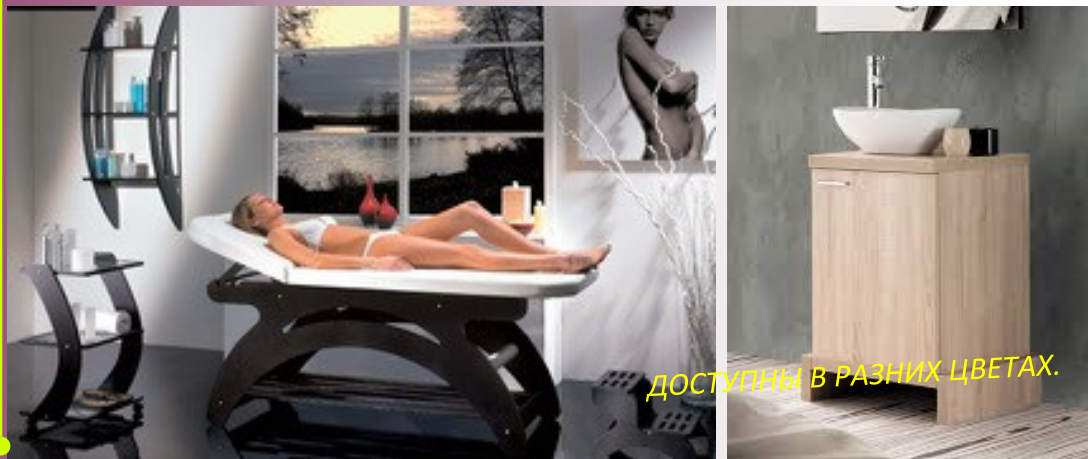

КОСМЕТИКА ДЛЯ ТЕЛА, НАЧАЛЬНЫЙ НАБОР 6ШТ.

КОСМЕТИКА СПА-ЛИНИЯ, НАЧАЛЬНЫЙ НАБОР 6ШТ.

ДОСТУПНЫ В РАЗНЫХ ЦВЕТАХ.

Многослойный массажный стол, матрас с фасонным профилем, отверстие для лица, подголовник-подушка с белой искусственной кожи, держатель для рулона и полки для продуктов.